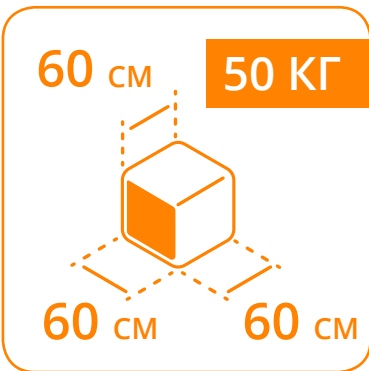

ОГРАНИЧЕНИЯ В ТЕГЛОТО И РАЗМЕРИТЕ

Максималното тегло на пратка е 50 кг.

Максимално допустимите размери на един пакет в пратка са:

до 60 см дължина;

до 60 см широчина;

до 60 см височина.

Една пратка може да бъде съставена от повече от един пакет, стига общото им тегло да не надвишава максимално допустимото тегло.